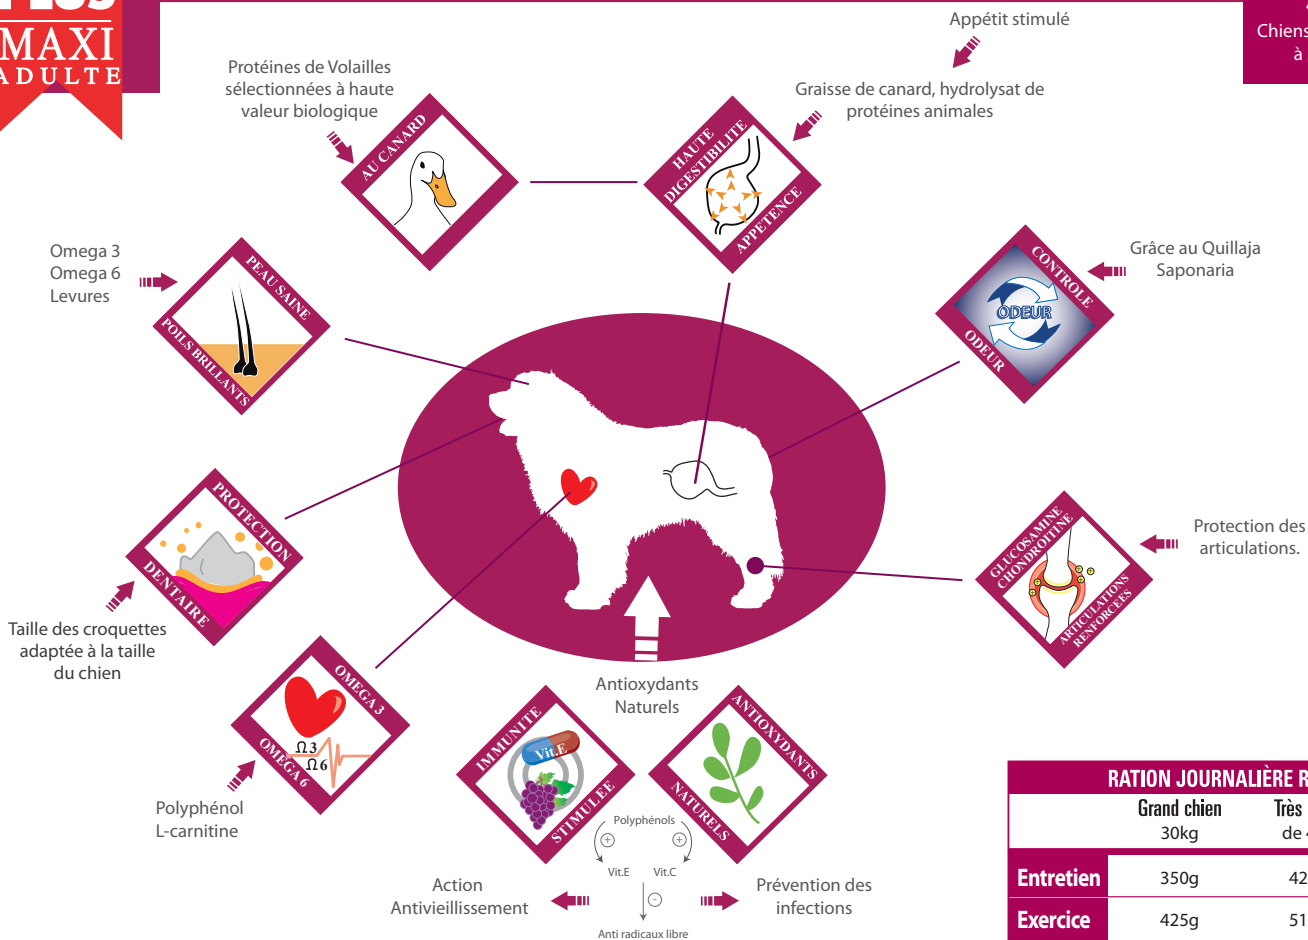

AGI PLUS
MAXI
ADULTE

AGI PLUS MAXI pour Chien Adulte de Grandes Races

Chiens de 18 mois à 5/7 ans

RATION JOURNALIÈRE RECOMMANDÉE		
	Grand chien 30kg	Très grand chien de 40 à 95kg
Entretien	350g	425 à 760g
Exercice	425g	515 à 930g