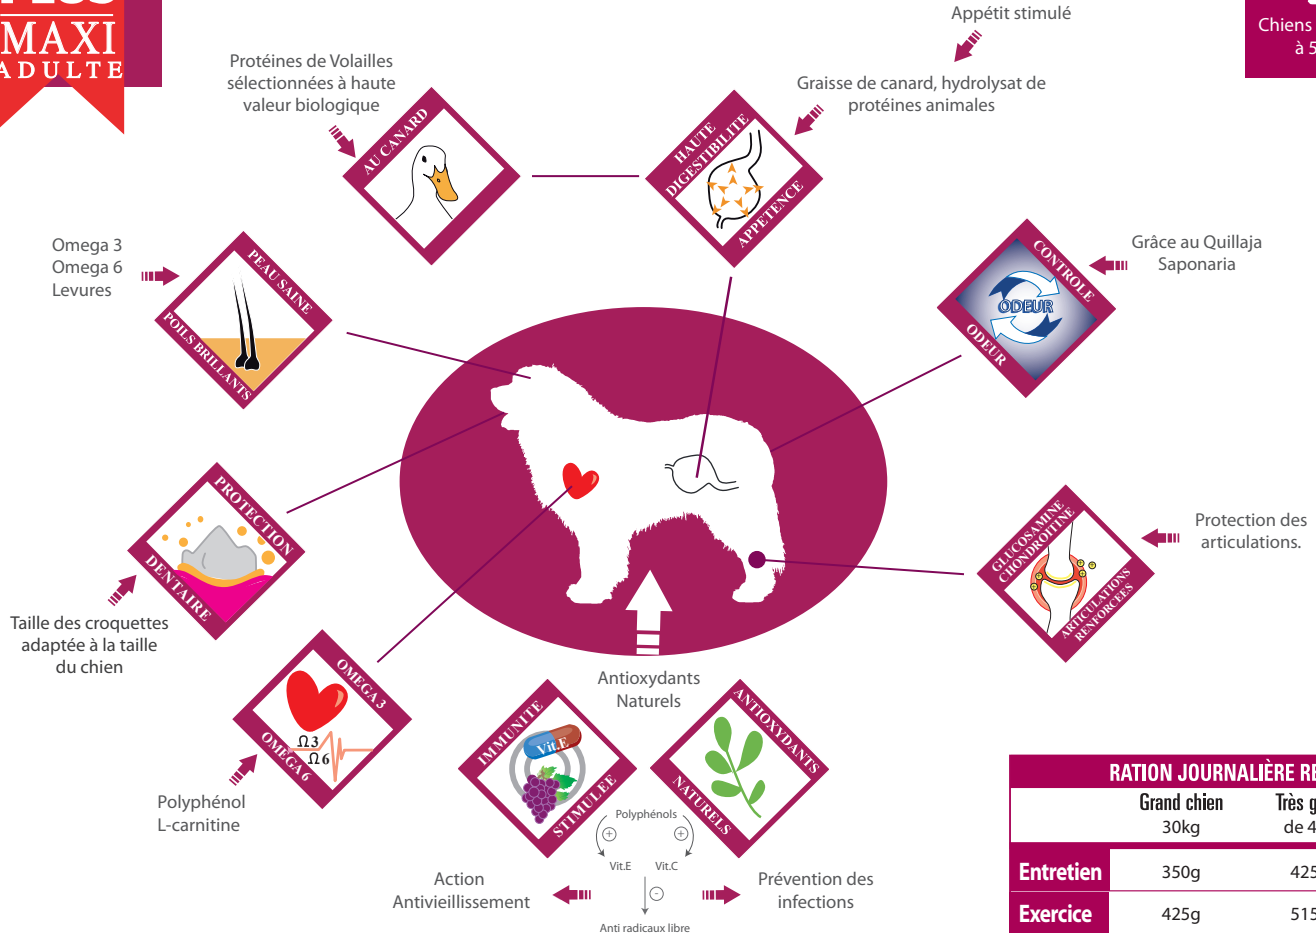

**AGI PLUS**  
**MAXI**  
**ADULTE**

# AGI PLUS MAXI pour Chien Adulte de Grandes Races

Chiens de 18 mois  
à 5/7 ans

RATION JOURNALIÈRE RECOMMANDÉE		
	Grand chien 30kg	Très grand chien de 40 à 95kg
<b>Entretien</b>	350g	425 à 760g
<b>Exercice</b>	425g	515 à 930g